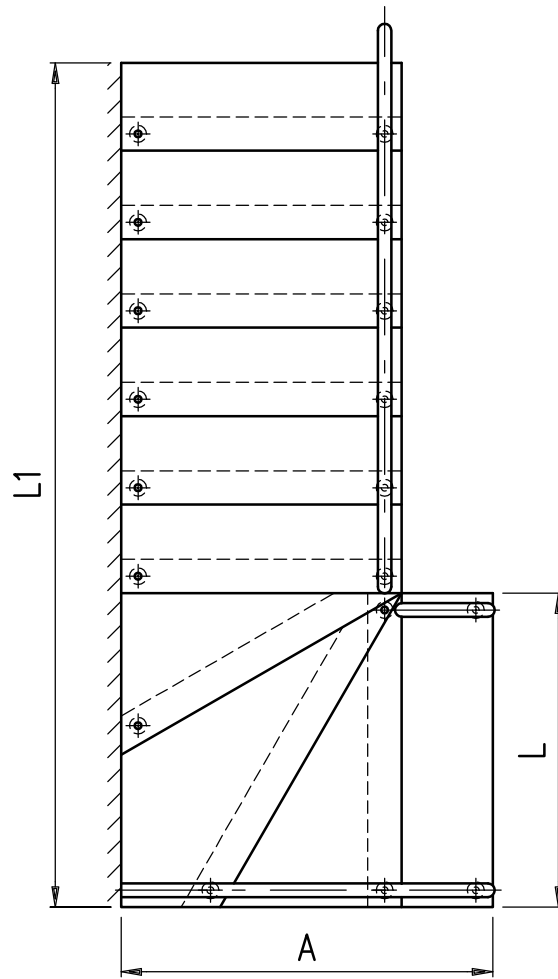

VISTA DA X

TIPO	TEKNA
L	93 _{cm}
L1	83 _{cm}
H	220 _{cm}
A	110 _{cm}

TITOLO: SCALA MODULARE Modello TEKNA

Disegnato: Naturalegno S.r.L.

Scala: 1:15

Data: Maggio 2010

Nota: -

NaturaLegno
 DA ROS Pavilegno
 Via Enaudi, 4
 31030 Dosson di Casier (TV)
 Tel. 0422.634176
 Fax. 0422.630890
 info@naturalegno.it