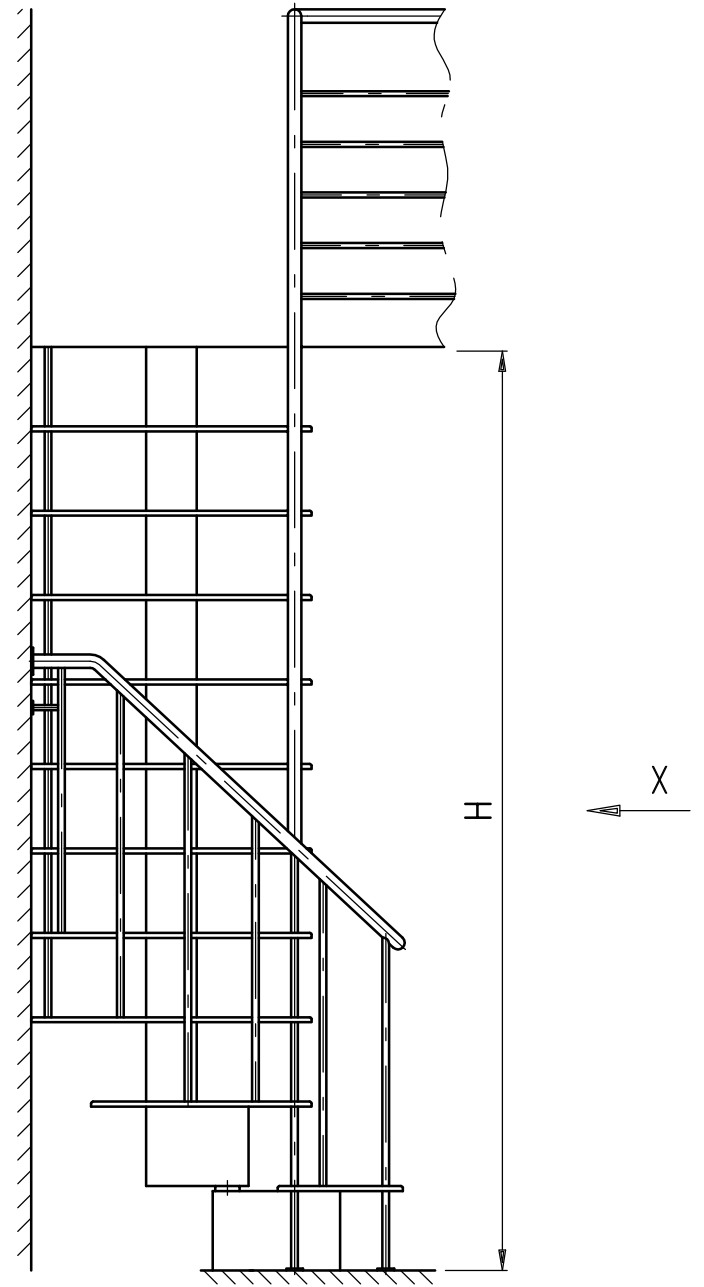

VISTA DA X

TIPO	TEKNA
L	93 _{cm}
L1	83 _{cm}
H	220 _{cm}
A	110 _{cm}

TITOLO: SCALA MODULARE Modello TEKNA

Disegnato: Naturalegno S.r.L.

Scala: 1:15

Data: Maggio 2010

Nota: -

NaturaLegno
 DA ROS Pavilegno
 Via Enaudi, 4
 31030 Dosson di Casier (TV)
 Tel. 0422.634176
 Fax. 0422.630890
 info@naturalegno.it