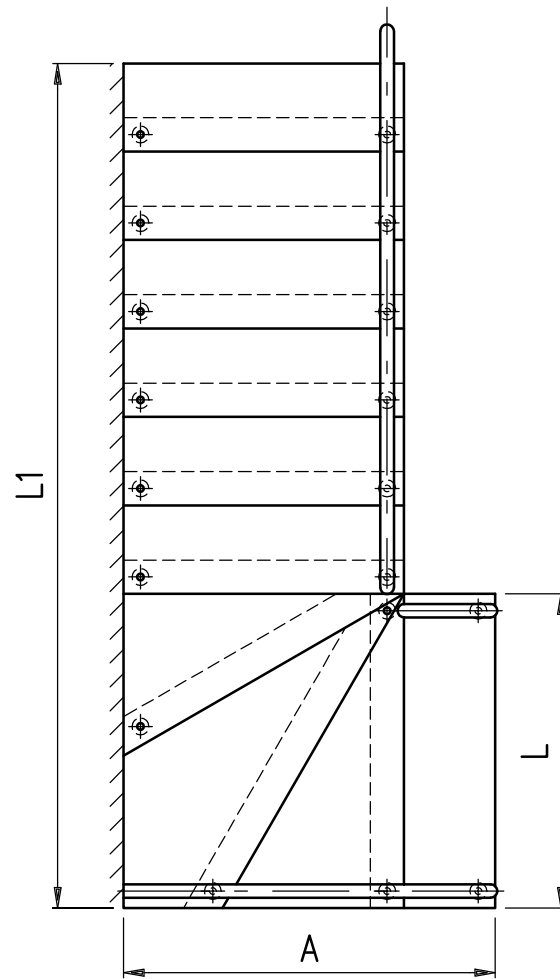

VISTA DA X

| TIPO | ELECTA |
|------|-------------------|
| L | 83 _{cm} |
| L1 | 200 _{cm} |
| H | 220 _{cm} |
| A | 132 _{cm} |

TITOLO: SCALA MODULARE Modello ELECTA

Disegnato: Naturalegno S.r.L.

Scala: 1:15

Data: Maggio 2010

Nota: -

NaturaLegno
 DA ROS Pavilegno
 Via Enaudi, 4
 31030 Dosson di Casier (TV)
 Tel. 0422.634176
 Fax. 0422.630890
 info@naturalegno.it

DESCRIZIONE:

SCALA ELECTA in legno noce con ringhiera a colonne tubolari in metallo con corrimano in legno e accessori di rivestimento in legno su tutte le parti strutturali la rendono adatto ad ogni tipo di arredamento.