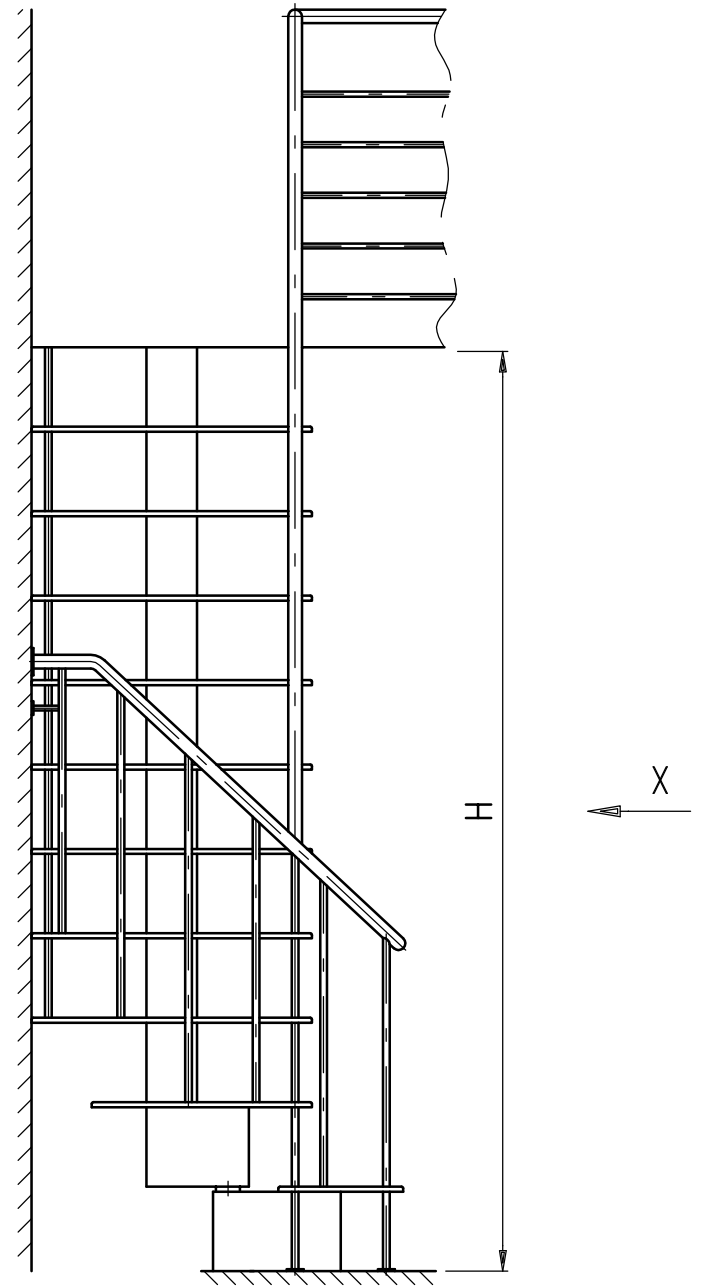

VISTA DA X

| TIPO | ELECTA |
|------|-------------------|
| L | 83 _{cm} |
| L1 | 200 _{cm} |
| H | 220 _{cm} |
| A | 132 _{cm} |

TITOLO: SCALA MODULARE Modello ELECTA

Disegnato: Naturalegno S.r.L.

Scala: 1:15

Data: Maggio 2010

Nota: -

NaturaLegno
 DA ROS Pavilegno
 Via Enaudi, 4
 31030 Dosson di Casier (TV)
 Tel. 0422.634176
 Fax. 0422.630890
 info@naturalegno.it

DESCRIZIONE:

SCALA ELECTA in legno noce con ringhiera a colonne tubolari in metallo con corrimano in legno e accessori di rivestimento in legno su tutte le parti strutturali la rendono adatto ad ogni tipo di arredamento.